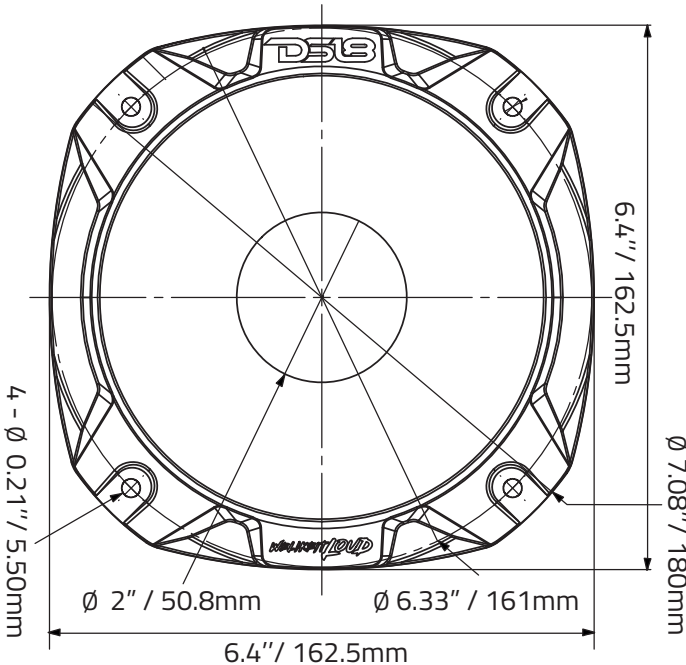

SPECIFICATIONS / ESPECIFICACIONES

FEATURES / CARACTERÍSTICAS

Nominal Diameter / Diámetro Nominal.....	6.5" / 165 mm
Throat Diameter/ Diámetro de la Boca	2" / 50.8mm
Installation Type/ Tipo de Instalación.....	Bolt-On
Sound Coverage / Cobertura del Sonido.....	35° Rounded
Body Material / Material del Cuerpo	Plastic ABS

MEASUREMENT / MEDIDAS

Overall Diameter/ Diámetro Total	6.4" / 162.5 mm
Overall Depth / Profundidad Total	5.17" / 131.5 mm
Mounting Depth / Profundidad de Montaje	4.8" / 122 mm
Mounting Hole Diameter/ Diámetro del Orificio de Montaje	5.43" / 138 mm
Bolt Pattern (Horn) / Patrón de los Tornillos del Difusor	6.33" / 161 mm x 4-0.21" / 5.5 mm
Bolt Pattern (Driver)/ Patrón de los Tornillos del Driver	4" / 102 mm x 4-0.26" / 6.8 mm

COLOR AVAILABLE / COLORES DISPONIBLES

Chrome Blue Color / Color Azul Cromo	PRO-HP102/CBL
Chrome Red Color / Color Rojo Cromo.....	PRO-HP102/CRD
Chrome Gold Color / Color Dorado Cromo	PRO-HP102/CGD
Chrome Red Color with White Inside / Color Rojo Cromo con Blanco en el Interior	PRO-HP102/CRDWH

MEASUREMENT / MEDIDAS