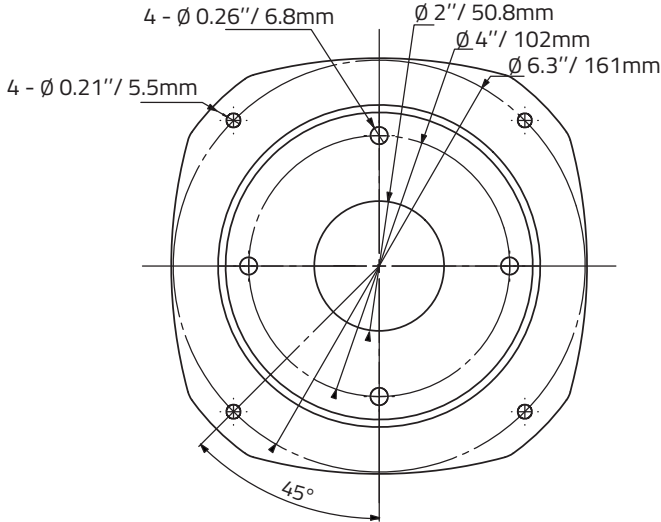

MEASUREMENTS / MEDIDAS

WARRANTY

Please visit our website DS18.com for more information on our warranty policy.

GARANTÍA

Visita nuestra página web DS18.com para obtener más información sobre nuestra garantía

We reserve the right to change products and specifications at any time without notice. Images may or may not include optional equipment.

Nos reservamos el derecho de cambiar productos y especificaciones en cualquier momento sin previo aviso. Las imágenes pueden incluir o no equipo opcional.

WARNING:
Cancer and Reproductive Harm.
www.P65Warning.ca.gov

ADVERTENCIA:
Cáncer y Daño Reproductivo.
www.P65Warning.ca.gov