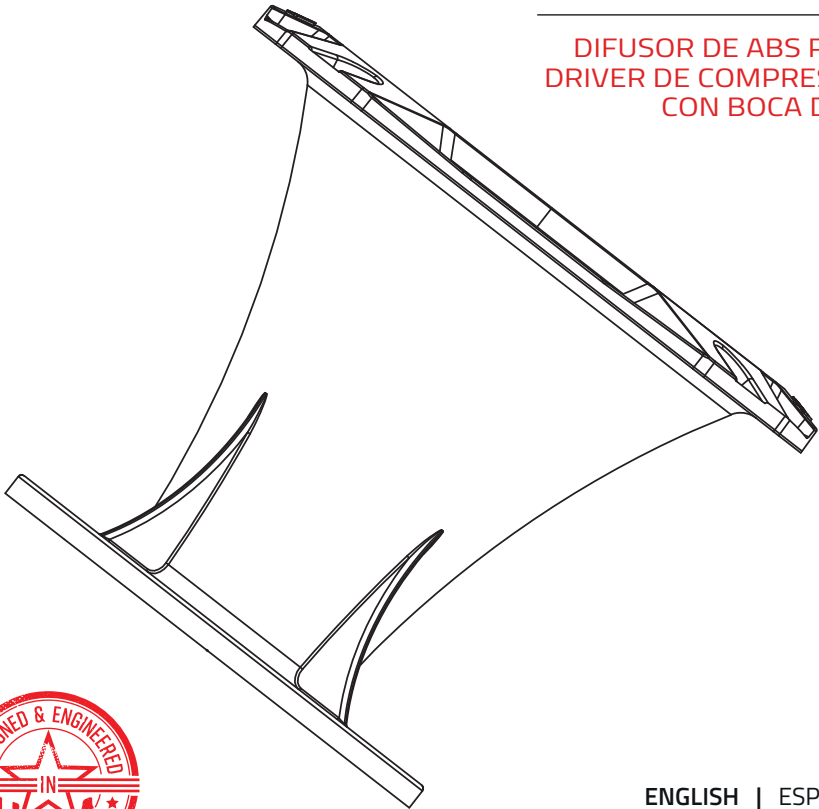

DS18[®]

OWNER'S MANUAL
MANUAL DEL USUARIO

PRO-HP102

**ABS HORN FOR
COMPRESSION DRIVER
WITH 2" THROAT**

**DIFUSOR DE ABS PARA
DRIVER DE COMPRESIÓN
CON BOCA DE 2"**

ENGLISH | ESPAÑOL

SPECIFICATIONS / ESPECIFICACIONES

FEATURES / CARACTERÍSTICAS

Nominal Diameter / Diámetro Nominal.....	6.5" / 165 mm
Throat Diameter/ Diámetro de la Boca	2" / 50.8mm
Installation Type/ Tipo de Instalación.....	Bolt-On
Sound Coverage / Cobertura del Sonido.....	35° Rounded
Body Material / Material del Cuerpo	Plastic ABS

MEASUREMENT / MEDIDAS

Overall Diameter/ Diámetro Total	6.4" / 162.5 mm
Overall Depth / Profundidad Total	5.17" / 131.5 mm
Mounting Depth / Profundidad de Montaje	4.8" / 122 mm
Mounting Hole Diameter/ Diámetro del Orificio de Montaje	5.43" / 138 mm
Bolt Pattern (Horn) / Patrón de los Tornillos del Difusor	6.33" / 161 mm x 4-0.21" / 5.5 mm
Bolt Pattern (Driver)/ Patrón de los Tornillos del Driver	4" / 102 mm x 4-0.26" / 6.8 mm