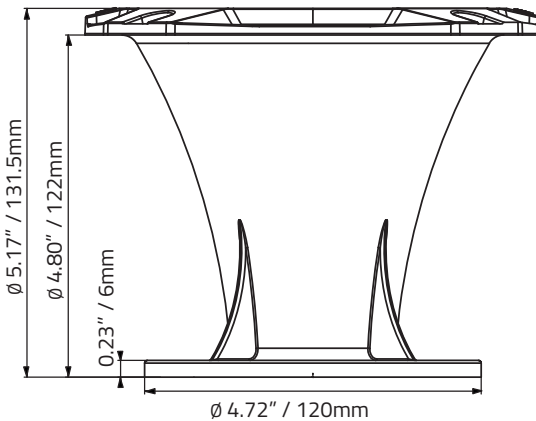

MEASUREMENTS / MEDIDAS

WARRANTY

Please visit our website DS18.com for more information on our warranty policy.

GARANTÍA

Visita nuestra página web DS18.com para obtener más información sobre nuestra garantía

We reserve the right to change products and specifications at any time without notice. Images may or may not include optional equipment.

Nos reservamos el derecho de cambiar productos y especificaciones en cualquier momento sin previo aviso. Las imágenes pueden incluir o no equipo opcional.

WARNING:
Cancer and Reproductive Harm.
www.P65Warning.ca.gov

ADVERTENCIA:
Cáncer y Daño Reproductivo.
www.P65Warning.ca.gov