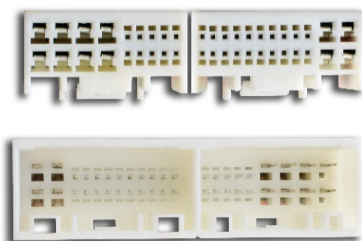

Dedicated wiring (Kia/Hyundai)

M-347 4913