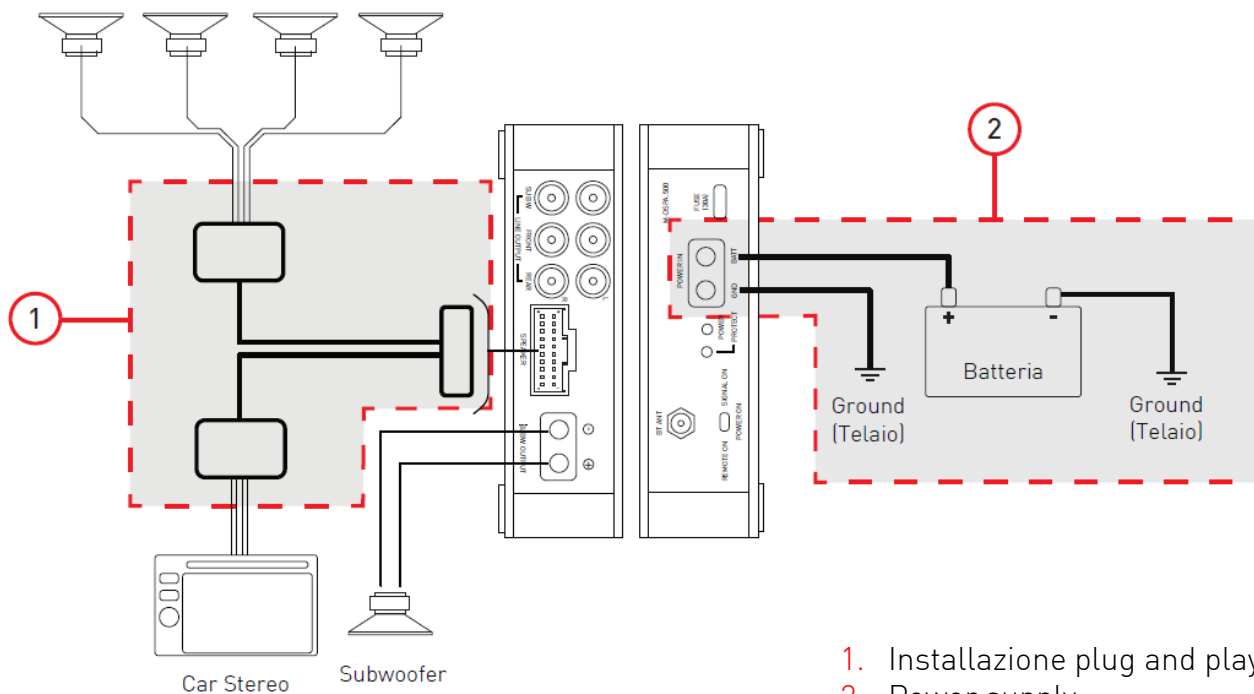

Google Play Music

SMART DSP AMPLIFIER M-DSPA. 500

MACROM

Installation diagram

SMART DSP AMPLIFIER M-DSPA. 500

Dedicated wiring

EAN	SKU	Descrizione
5390482015131	M-347 4900	DSPA Universal power cable
5390482015148	M-347 4910	DSPA VW / BMW power cable
5390482015155	M-347 4911	DSPA New VW power cable
5390482015162	M-347 4912	DSPA Mercedes power cable
5390482015179	M-347 4913	DSPA Kia / Hyundai power cable
5390482015186	M-347 4914	DSPA Hyundai-2016 power cable
5390482015193	M-347 4915	DSPA Nissan power cable
5390482015209	M-347 4916	DSPA ISO power cable
5390482150221	M-347 4917	DSPA FCA power cable
5390482150238	M-347 4918	DSPA PSA power cable
5390482150269	M-347 49.EX	DSPA 1,5 m extension cable
5390482150276	M-347 49.LD	DSPA Resistive load