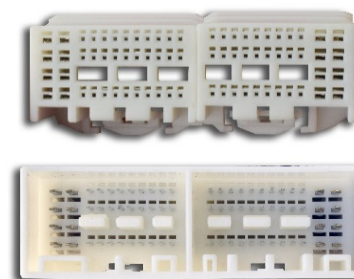

M-347 49.RL

DSPA 1.5 M extension

Dedicated wiring (Kia/Hyundai)

M-347 4913

DSPA Kia / Hyundai power cable

M-347 4914

DSPA Hyundai-2016 power cable

SMART DSP AMPLIFIER M-DSPA. 500